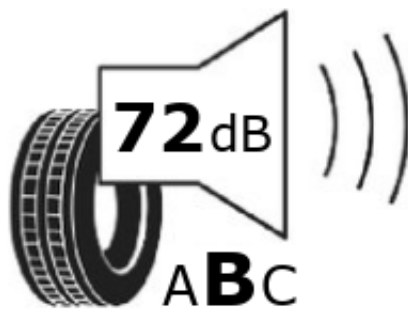

# ENERG

**Continental**

4511190000

185/80R14 102 Q

C2

2020/740