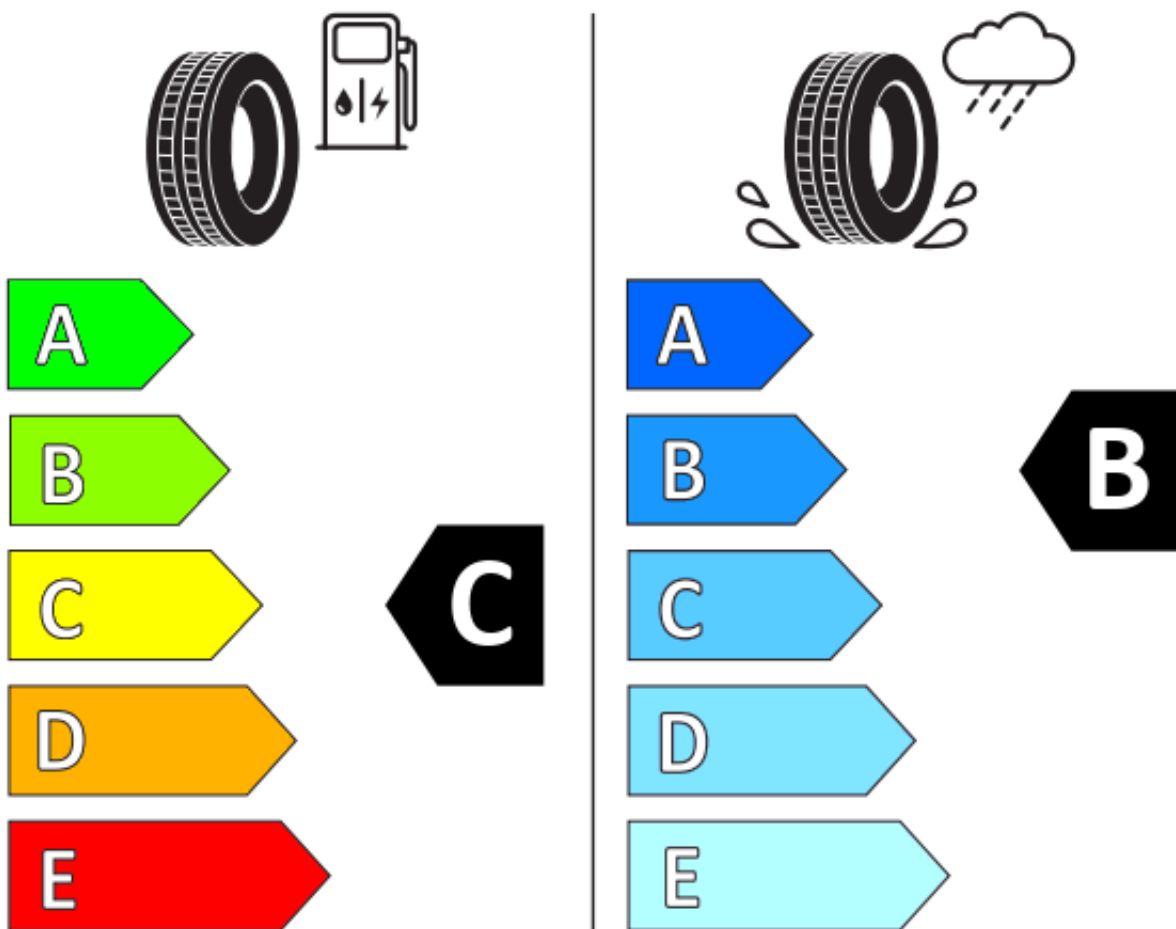

# ENERG

**Continental**

4511190000

185/80R14 102 Q

C2

2020/740